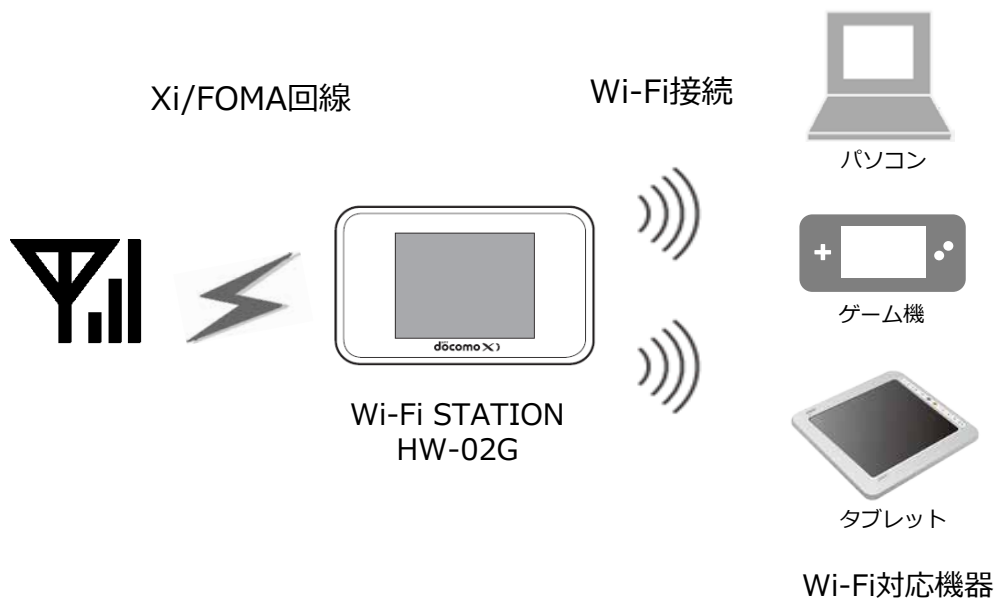

## インターネットをはじめる

ドコモのモバイルWi-Fiルーターは、お買い上げ時にmopera Uのアクセスポイントに接続されるように設定されています。

mopera Uでご利用いただく場合、電源をONするだけでインターネットに接続できます。

モバイルWi-FiルーターとWi-Fi対応機器の接続方法については、下記のいずれかのマニュアルをご覧ください。

◆モバイルWi-Fiルーターに付属のマニュアル

- HW-02G かんたんセットアップマニュアル
- HW-02G 取扱説明書